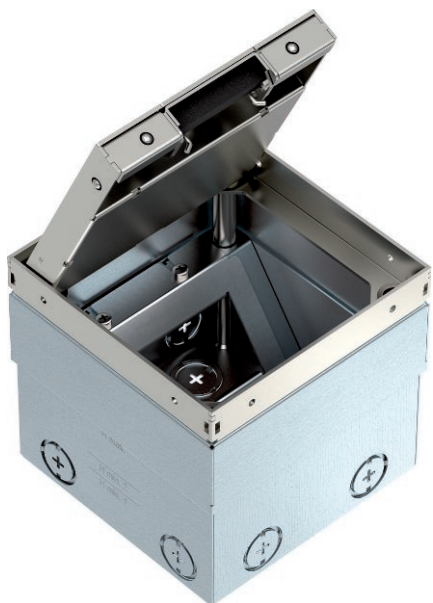

Číslo výr.: 7368340

V2A Nehrdzavející ocel, A2

Popis produktu

Základné parametre

Číslo výr.	7368340
Typ	UDHOME2 GV15
Popis 1	Podlahová zásuvka
Popis 2	Nevybavená
Materiál	Ušľachtilá oceľ, materiál A2
Symbol materiálu	V2A
Najmenšia predajná jednotka	1,00 ks
Hmotnosť	230,00 kg / 100 ks.

Technické špecifikácie

Dĺžka	140,00 mm
Šírka	140,00 mm
Výška	100,00 mm
Počet inštalovateľných zariadení	2,00
Hrúbka podlahovej krytiny	15,00 mm
Ochranný rám na podlahu	<input checked="" type="checkbox"/>
Starostlivosť o podlahu	Suchá
Verzia	Štvorcová
Aplikácia pri použití	6.101.1 Starostlivosť o suchú podlahu
Aplikácia, keď sa nepoužíva	6.101.1 Starostlivosť o suchú podlahu
Výška podlahy	110 mm
Podpora zariadenia na príjem montážnych krabíc	<input checked="" type="checkbox"/>
Vhodný na mokrú starostlivosť	<input checked="" type="checkbox"/>
Vhodný pre uzavreté podlahové potrubia	<input checked="" type="checkbox"/>
Vhodný pre podlahové kanály potiahnuté poterom	<input checked="" type="checkbox"/>
Vhodný na inštaláciu na zvýšenú podlahu	<input checked="" type="checkbox"/>
Vhodný na inštaláciu do dutých podláh	<input checked="" type="checkbox"/>
S vybraním na podlahovú krytinu	<input checked="" type="checkbox"/>
Nominálna veľkosť pre jednotky na inštaláciu zariadenia	2
Otvárací mechanizmus	Rukoväť
Rámová verzia	Kontaktná hrana podlahovej krytiny
Verzia pre vysoké zataženie	<input checked="" type="checkbox"/>