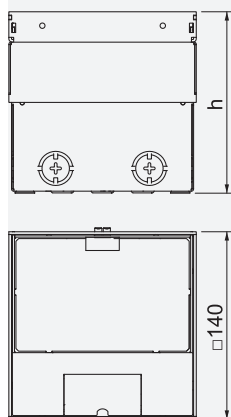

Číslo výr.: 7368340

V2A Nehrdzavející ocel, A2

Popis produktu

Základné parametre

Číslo výr.	7368340
Typ	UDHOME2 GV15
Popis 1	Podlahová zásuvka
Popis 2	Nevybavená
Materiál	Ušľachtilá oceľ, materiál A2
Symbol materiálu	V2A
Najmenšia predajná jednotka	1,00 ks
Hmotnosť	230,00 kg / 100 ks.

Technické špecifikácie

Dĺžka	140,00 mm
Šírka	140,00 mm
Výška	100,00 mm
Počet inštalovateľných zariadení	2,00
Hrúbka podlahovej krytiny	15,00 mm
Ochranný rám na podlahu	<input checked="" type="checkbox"/>
Starostlivosť o podlahu	Suchá
Verzia	Štvorcová
Aplikácia pri použití	6.101.1 Starostlivosť o suchú podlahu
Aplikácia, keď sa nepoužíva	6.101.1 Starostlivosť o suchú podlahu
Výška podlahy	110 mm
Podpora zariadenia na príjem montážnych krabíc	<input checked="" type="checkbox"/>
Vhodný na mokrú starostlivosť	<input checked="" type="checkbox"/>
Vhodný pre uzavreté podlahové potrubia	<input checked="" type="checkbox"/>
Vhodný pre podlahové kanály potiahnuté poterom	<input checked="" type="checkbox"/>
Vhodný na inštaláciu na zvýšenú podlahu	<input checked="" type="checkbox"/>
Vhodný na inštaláciu do dutých podláh	<input checked="" type="checkbox"/>
S vybraním na podlahovú krytinu	<input checked="" type="checkbox"/>
Nominálna veľkosť pre jednotky na inštaláciu zariadenia	2
Otvárací mechanizmus	Rukoväť
Rámová verzia	Kontaktná hrana podlahovej krytiny
Verzia pre vysoké zataženie	<input checked="" type="checkbox"/>